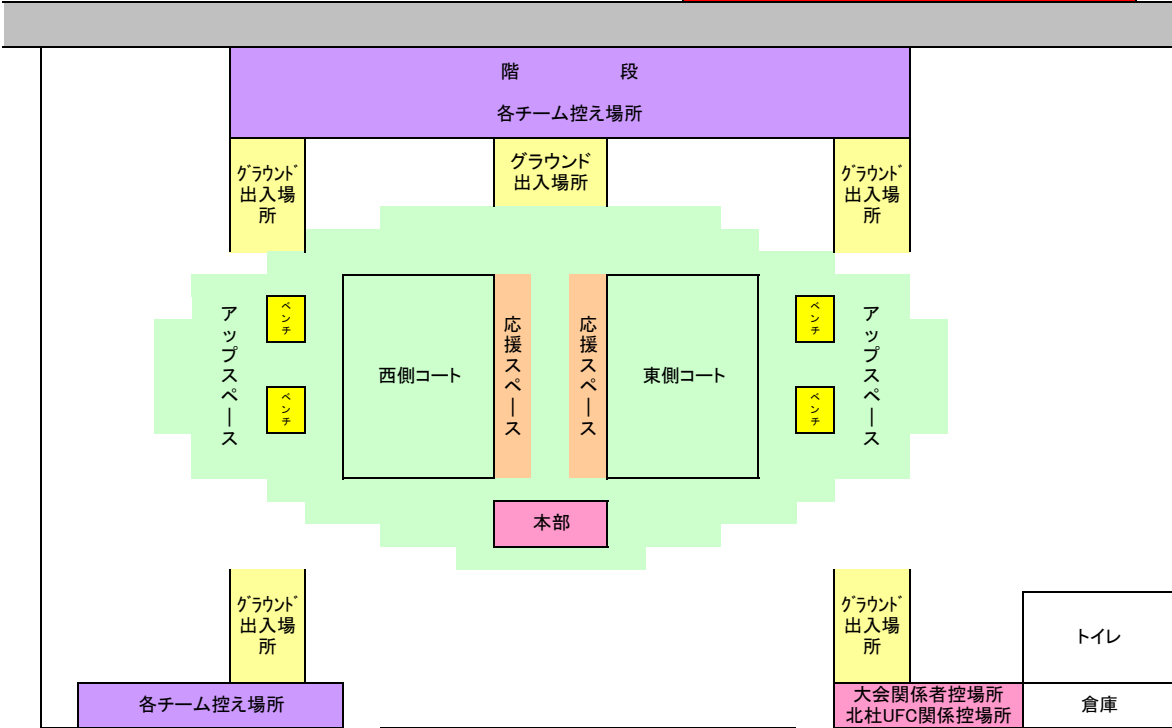

長坂総合スポーツ公園サッカー場は非常に日当たりの良い施設であり、日影となる場所が少ない状況です。  
選手及びチーム関係者様の体調管理には十分注意していただけますようお願いいたします。

駐車場(各チーム7台程度)

- ・陸上トラック内への進入はしない。グラウンド出入場所を利用してください。
- ・トラック内の芝グラウンド以外の場所でボールを使用しないでください。
- ・トイレはキレイに使用してください。
- ・会場内は禁煙です。
- ・会場内は禁煙です。